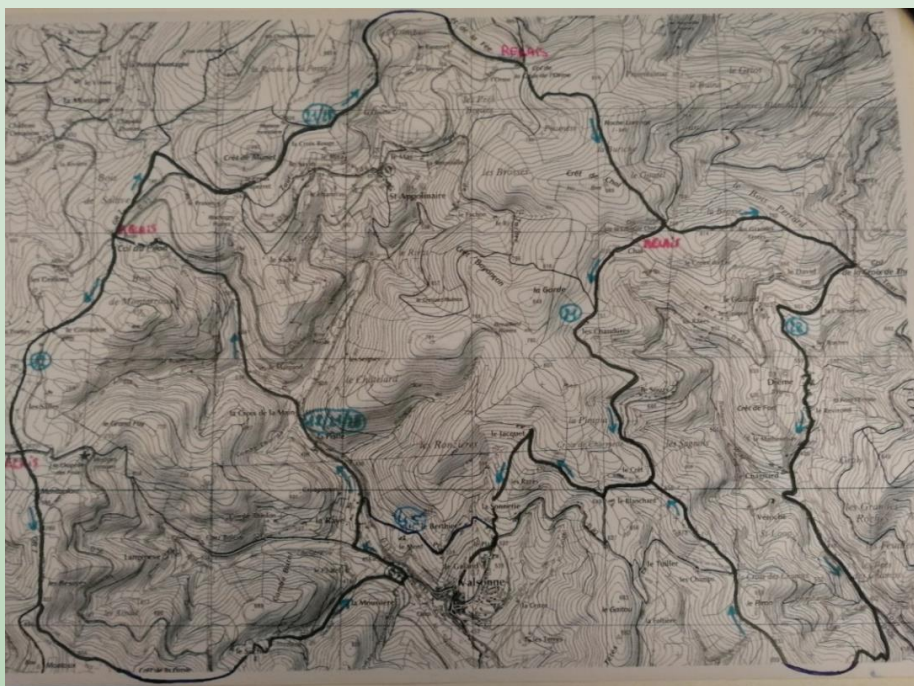

## Le sou des écoles de Valsonne

Bénéfice au profit des enfants de l'école de Valsonne

# Randonnée pédestre DIMANCHE 20 JANVIER 2019 VALSONNE

Départ salle des fêtes à partir de 8h

### CIRCUITS AU CHOIX

4 KM = Circuit du petit Ecureuil  
6 KM  
13 KM  
21 KM  
28 KM

Venez randonnée dans les  
belles hauteurs de Valsonne !

Ravitaillement aux relais  
Saucisson Pommes de terre à l'arrivée